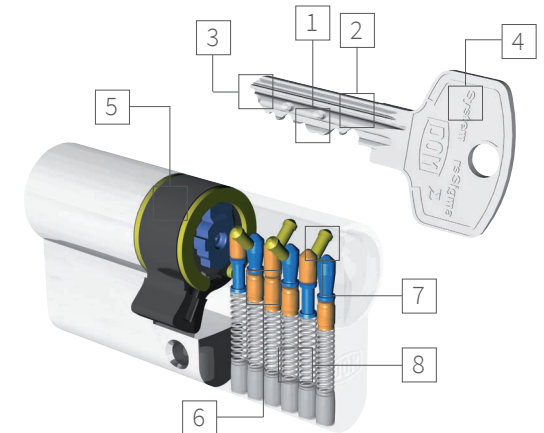

Voordelen

- **GROTE VEILIGHEID**
De tot 19-voudige sluitbevoegdheidscontrole per sleutel maken het omgaan van de cilinder nagenoeg onmogelijk. 6 massieve stiftvergrendelingen en zijdelingse profielstiften verhinderen het onbevoegd openen met lopers.
- **BESCHERMD SLEUTELPROFIEL**
Het sleutelprofiel is beschermd door een geregistreerd merk.
- **GROOT COMFORT**
Eenvoudige bediening van de sleutel dankzij de ergonomisch gevormde sleutelkop.
- **VDS AZ CERTIFICERING (MODULAIR)***
Door een onafhankelijk testinstituut erkende, grootste mogelijke bescherming tegen inbraak- en ontgrendelingspogingen (optioneel). Voorwaarde volgens VdS-norm.

*op aanvraag

Voordeur Kelderdeur Garageslot Tuinhek Brievbus

Op een rijtje

- 1 **OP HET PROFIEL AFGESTEMDE REGELFACTOREN**
Bescherming tegen sleutelkopieën
- 2 **COMPLEXE CODERING IN DE SLEUTEL**
Bemoedijkt de reproductie van een sleutel
- 3 **NIEUWZILVER SLEUTELS**
Corrosiewerend en met een zeer geringe slijtage
- 4 **DOM MERKPROFIEL**
Qua tijd onbegrensde merkbescherming
- 5 **SLUITNEUS**
- 6 **6 VERGREDELINGEN VAN SPECIAAL MESSING / GEHARD STAAL**
Bieden manipulatiebescherming tegen moderne openmethoden en klopbescherming
- 7 **PROFIELSTIFTEN**
Controlepunten bij de bevoegdheidscontrole van een sleutel
- 8 **VEREN**
Deel van de stiftvergrendelingen; zij brengen de stiften in de juiste sluitpositie