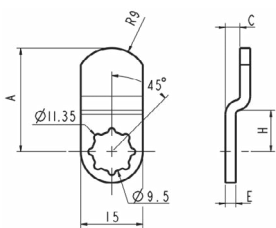

Configuratieformulier DOM LoQ

TYPE HEVEL	ARTIKEL NR.	A	C	E	H
131629-1	129895011	20	-	2,5	-
131629-1	130061011	25	-	2,5	-
131629-1	130076011	30	-	2,5	-
131629-1	129336011	35	-	2,5	-
131629-1	130004011	40	-	2,5	-
131629-1	130017011	50	-	2,5	-

131629-3	131300011	20	2	2,5	10
131629-3	131301011	20	4	2,5	10
131629-3	131302011	20	6	2,5	10
131629-3	131303011	20	8	2,5	10
131629-3	130072011	25	2	2,5	10
131629-3	131304011	25	4	2,5	10
131629-3	131305011	25	6	2,5	10
131629-3	131306011	25	8	2,5	10
131629-3	131307011	30	2	2,5	10
131629-3	131308011	30	4	2,5	10
131629-3	131309011	30	6	2,5	10
131629-3	131310011	30	8	2,5	10
131629-3	130182011	35	2	2,5	10
131629-3	131311011	35	4	2,5	10
131629-3	131312011	35	6	2,5	10
131629-3	131313011	35	8	2,5	10
131629-3	129300011	40	2	2,5	10
131629-3	131314011	40	4	2,5	10
131629-3	129345011	40	6	2,5	10
131629-3	131315011	40	8	2,5	10

SPECIALE HEVELS ZIJN OP AANVRAAG BESCHIKBAAR, ZIE INDUSTRIE CATALOGUS.