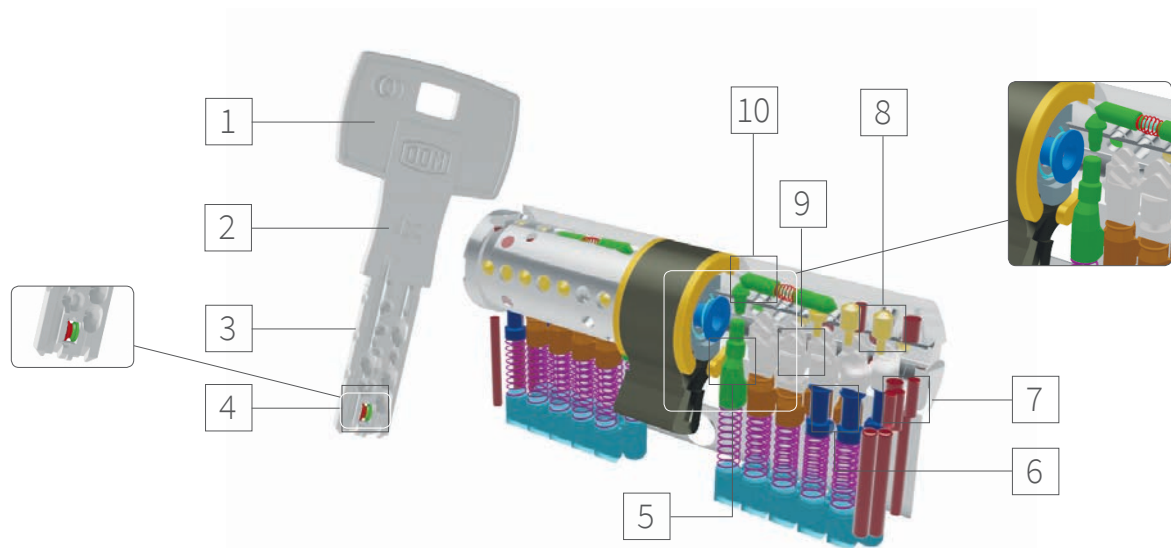

DOM ix TwinStar®

1 NOUVEAU DESIGN DE LA TÊTE DE CLÉ

2 EPAULEMENT ALLONGÉ DE LA CLÉ ADAPTÉ À TOUS LES PROTECTEURS DE CYLINDRES

3 CODAGE COMPLEXE DE LA CLÉ

Les cannelures surélevées de la clé compliquent toute reproduction illégale.

4 CLÉ RÉVERSIBLE AVEC DEUX ÉLÉMENTS MOBILES INDÉPENDANTS

Chaque élément mobile est indépendamment interrogé par les goupilles actives du mécanisme du cylindre.

6 GOUPILLES ANTI-BUMPING ET ANTI-CROCHETAGE

Protection renforcée contre les effractions.

7 PROTECTION ANTI-PERÇAGE

Barrettes de renfort en carbure ou en acier trempé.

8 10 GOUPILLES DE CONTRÔLE

Permettent la création d'organigrammes très complexes.

5 **10** ÉLÉMENTS D'INTERROGATION POUR LES DEUX ÉLÉMENTS MOBILES DE LA CLÉ

- via une goupille active de forme spéciale **5**

- via une barre de verrouillage à ressort **10**

5 **9** **10** ONZE ÉLÉMENTS À RESSORTS EN LAITON OU EN ACIER TREMPÉ

Offrent une protection contre les effractions par ouverture fine et une protection anti-bumping.