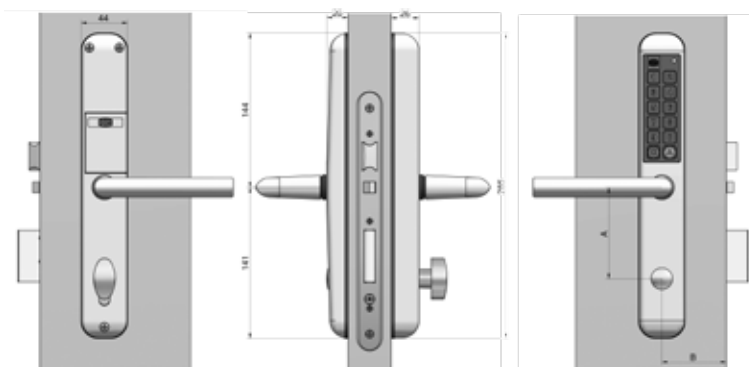

Version SLIM