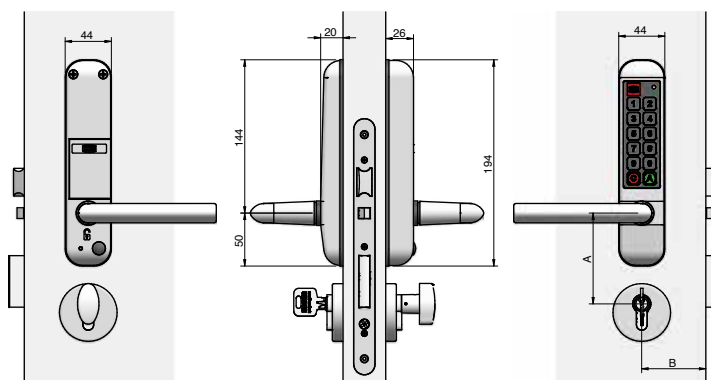

## Informations techniques

<b>Cycles</b>	40 000
<b>Matière</b>	Acier / zamak
<b>Finition</b>	Acier inoxydable
<b>Béquille</b>	L
<b>Réversible droite / gauche</b>	Oui
<b>Entraxe</b>	70 ou 92 mm
<b>Axe</b>	22 mm et plus
<b>Épaisseur de la porte</b>	35, 40, 45 ou 50 mm
<b>Fouillot</b>	Carré de 7 ou 8 mm
<b>Fixation</b>	5 vis (version SLIM) / 4 vis (version ADAPT)
<b>Alimentation</b>	Batterie au lithium, CR-P2 (6V)
<b>Durée de vie de la batterie</b>	2 ans
<b>Signaux lumineux</b>	Oui, vert / rouge
<b>Signaux sonores</b>	Oui
<b>Accessoires fournis</b>	Batterie, kit de fixation, cache-cylindre, instructions de pose
<b>Sur demande</b>	Finition dorée - Carré de 9 mm - Autres épaisseurs de portes - Béquille U Plaque de rénovation

## Dimensions standards du cylindre pour Easykey SLIM

Épaisseur de la porte, mm pour les serrures centrées dans la porte	35	40	45	50	55	60	65	70	75	80
Dimension du cylindre, mm extérieur / intérieur	30/45	30/50	30/50	35/55	35/55	40/60	40/60	45/65	45/65	50/70