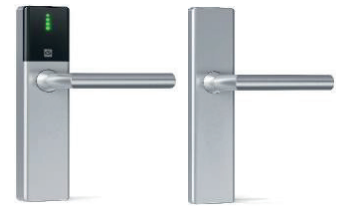

DOM Guard : Bon de commande pour toutes les variantes

Profil européen

Variante		RFID		Mécanique			
		Slimline	Wideline	Compact Slimline	Compact Wideline	Slimline	Wideline
		! Quantité					
Technologie	ENIQ 13,56 MHz						
	ELS 125 kHz						
	DOM Tapkey 13,56 MHz						
Version	Jeu (Intérieur & extérieur)						
	Béquille extérieure seule						
	Béquille intérieure seule						
	Electronique intérieur + extérieur						
Sans rosaces							
Ouverture pour cylindre	Sans (aveugle)						
	Profil européen	55 mm					
		70 mm					
		72 mm					
	Entraxe	78 mm					
		85 mm					
		88 mm					
90 mm							
92 mm							
Couleur	noir						
	blanc						
	gris						
Béquille	Onglet	Forme U					
		Forme L					
		Déportée					
	Arrondie	Forme U					
		Déportée					
Épaisseur de porte	36-46 mm						
	46-56 mm						
	56-66 mm						
	66-76 mm						
	76-86 mm						
	86-96 mm						
	96-106 mm						
106-116 mm							
Carré	7 mm						
	8 mm						
	8,5 mm						
	9 mm						
	10 mm						

Entraxe fixation = 195 mm (FR)

Guard Slimline

Guard Wideline

Guard Compact Slimline

Guard Compact Wideline

Béquilles avec rosaces (purement mécaniques)

Slimline

Wideline