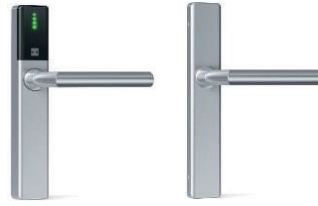

DOM Guard : Bon de commande pour toutes les variantes

Profil européen

Variante		RFID		Mécanique			
		Slimline	Wideline	Compact Slimline	Compact Wideline	Slimline	Wideline
		! Quantité					
Technologie	ENIQ 13,56 MHz						
	ELS 125 kHz						
	DOM Tapkey 13,56 MHz						
Version	Jeu (Intérieur & extérieur)						
	Béquille extérieure seule						
	Béquille intérieure seule						
	Electronique intérieur + extérieur						
Sans rosaces							
Ouverture pour cylindre	Sans (aveugle)						
	Profil européen	55 mm					
		70 mm					
		72 mm					
	Entraxe	78 mm					
		85 mm					
		88 mm					
90 mm							
92 mm							
Couleur	noir						
	blanc						
	gris						
Béquille	Onglet	Forme U					
		Forme L					
		Déportée					
	Arrondie	Forme U					
		Déportée					
Épaisseur de porte	36-46 mm						
	46-56 mm						
	56-66 mm						
	66-76 mm						
	76-86 mm						
	86-96 mm						
	96-106 mm						
106-116 mm							
Carré	7 mm						
	8 mm						
	8,5 mm						
	9 mm						
	10 mm						

Entraxe fixation = 195 mm (FR)

Guard Slimline

Guard Wideline

Guard Compact Slimline

Guard Compact Wideline

Béquilles avec rosaces (purement mécaniques)

Slimline

Wideline