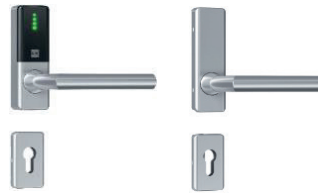

DOM Guard : Bon de commande pour toutes les variantes

Profil européen

Variante		RFID		Mécanique			
		Slimline	Wideline	Compact Slimline	Compact Wideline	Slimline	Wideline
		! Quantité					
Technologie	ENIQ 13,56 MHz						
	ELS 125 kHz						
	DOM Tapkey 13,56 MHz						
Version	Jeu (Intérieur & extérieur)						
	Béquille extérieure seule						
	Béquille intérieure seule						
	Electronique intérieur + extérieur						
Sans rosaces							
Ouverture pour cylindre	Sans (aveugle)						
	Profil européen	55 mm					
		70 mm					
		72 mm					
	Entraxe	78 mm					
		85 mm					
		88 mm					
90 mm							
92 mm							
Couleur	noir						
	blanc						
	gris						
Béquille	Onglet	Forme U					
		Forme L					
		Déportée					
	Arrondie	Forme U					
		Déportée					
Épaisseur de porte	36-46 mm						
	46-56 mm						
	56-66 mm						
	66-76 mm						
	76-86 mm						
	86-96 mm						
	96-106 mm						
106-116 mm							
Carré	7 mm						
	8 mm						
	8,5 mm						
	9 mm						
	10 mm						

Entraxe fixation = 195 mm (FR)

Guard Slimline

Guard Wideline

Guard Compact Slimline

Guard Compact Wideline

Béquilles avec rosaces (purement mécaniques)

Slimline

Wideline