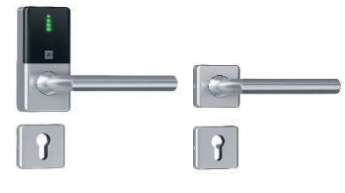

DOM Guard : Bon de commande pour toutes les variantes

Profil européen

Variante		RFID		Mécanique			
		Slimline	Wideline	Compact Slimline	Compact Wideline	Slimline	Wideline
		! Quantité					
Technologie	ENIQ 13,56 MHz						
	ELS 125 kHz						
	DOM Tapkey 13,56 MHz						
Version	Jeu (Intérieur & extérieur)						
	Béquille extérieure seule						
	Béquille intérieure seule						
	Electronique intérieur + extérieur						
Sans rosaces							
Ouverture pour cylindre	Sans (aveugle)						
	Profil européen	55 mm					
		70 mm					
		72 mm					
	Entraxe	78 mm					
		85 mm					
		88 mm					
90 mm							
92 mm							
Couleur	noir						
	blanc						
	gris						
Béquille	Onglet	Forme U					
		Forme L					
		Déportée					
	Arrondie	Forme U					
		Déportée					
Épaisseur de porte	36-46 mm						
	46-56 mm						
	56-66 mm						
	66-76 mm						
	76-86 mm						
	86-96 mm						
	96-106 mm						
106-116 mm							
Carré	7 mm						
	8 mm						
	8,5 mm						
	9 mm						
	10 mm						

Entraxe fixation = 195 mm (FR)

Guard Slimline

Guard Wideline

Guard Compact Slimline

Guard Compact Wideline

Béquilles avec rosaces (purement mécaniques)

Slimline

Wideline