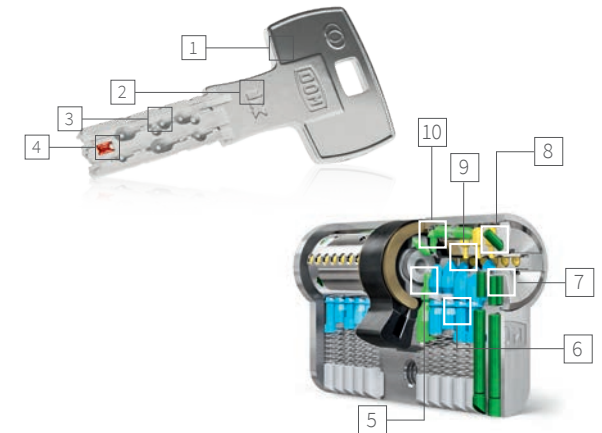

Im Detail

1. 1 NEUES SCHLÜSSELKOPFDESIGN
2. 2 SCHLÜSSELHALMLÄNGE AUF ALLE GÄNGIGEN SICHERHEITSBESCHLÄGE ABGESTIMMT
3. 3 KOMPLEXE CODIERUNG IM SCHLÜSSEL
4. 4 WENDESCHLÜSSEL MIT ZWEI UNABHÄNGIG BEWEGLICHEN ROLLEN
5. 6 ANTI BUMPING & ANTI PICKING STIFTE
6. 7 BOHRSCHUTZ / ERHÖHTER BOHRSCHUTZ
7. 8 10 PROFILKONTROLLSTIFTE
8. 5, 10 ABFRAGEELEMENTE FÜR DIE ROLLEN
9. 5, 9, 10 11 GEFEDERTE ZUHALTUNGEN AUS SONDERMESSING ODER STAHLGEHÄRTET