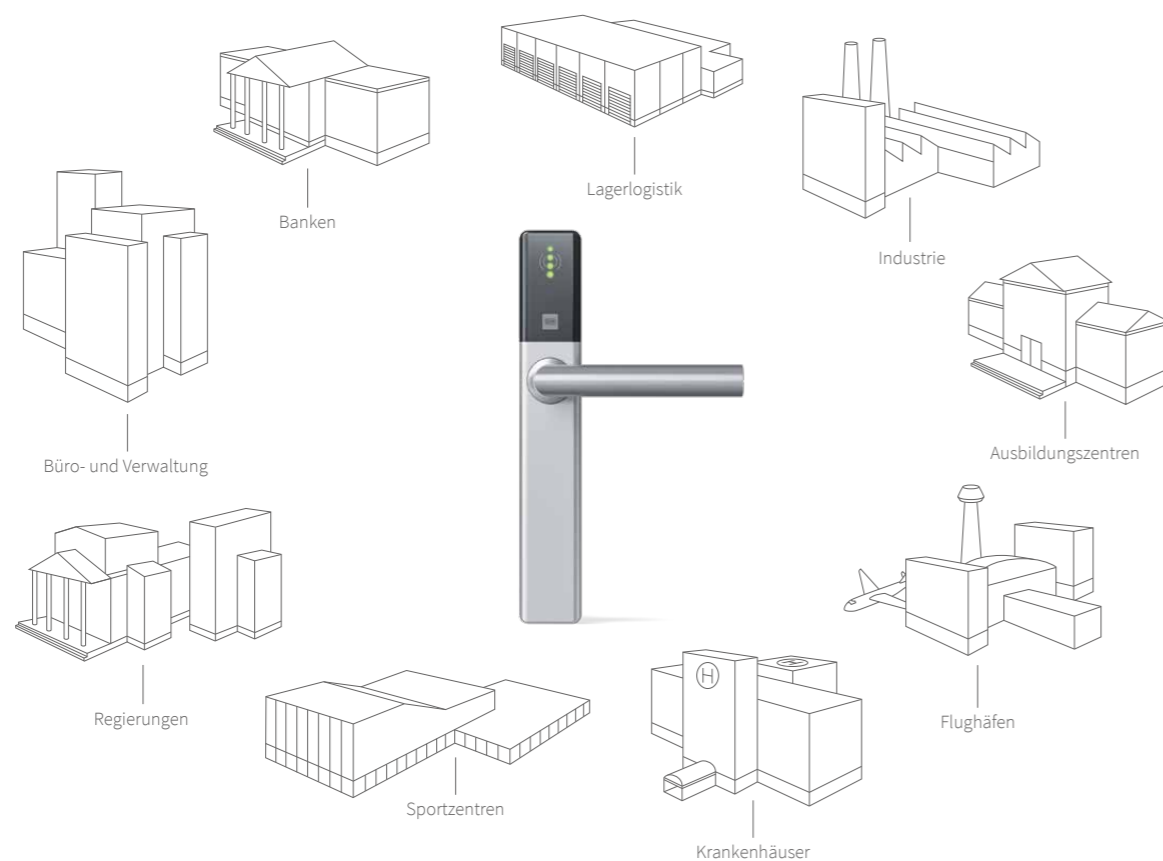

ENiQ® Security Ecosystem Lösungen

DIGITALE BESCHLAGLESER

Sie stehen im Mittelpunkt

Wir sind da, wenn Sie uns brauchen.

Das DOM ENiQ System ist so konzipiert, dass es für Sie arbeitet, nicht umgekehrt. Es ermöglicht Ihnen ein leistungsfähiges und individuelles Sicherheitssystem zu entwickeln, egal

wie anspruchsvoll oder spezifisch Ihre Anforderungen sind. Unsere zuverlässigen Sicherheitsexperten unterstützen Sie die perfekte Sicherheitslösung für Ihre Bedürfnisse

zu entwickeln. Wir sind immer für Sie da, wenn Sie Unterstützung benötigen – egal ob vor, während oder nach der Installation Ihres Security Ecosystem.

Das Beste aus beiden Welten

Verschmelzung von mechanischen und digitalen Schließlösungen.

Innerhalb des DOM ENiQ Security Ecosystem können Sie ganz einfach maßgeschneiderte Sicherheitslösungen erstellen, die sich jeder Umgebung anpassen, egal wie groß, klein oder komplex sie ist. Unsere umfassenden digitalen Lösungen ermöglichen eine kompromisslose und zukunftssichere

Kontrolle auch für Ihre Umgebung. Das ENiQ Security Ecosystem ermöglicht es Ihnen sogar, unsere digitalen Schließlösungen nahtlos in Ihr bestehendes mechanisches System zu integrieren. Dank des DOM ClipTag – einem Hochsicherheitstransponder, der mit nahezu allen mechanischen DOM-Schlüsseln kompatibel

ist – können Sie unser digitales Angebot mit seinen umfassenden Funktionen auf alle Ihre Zylinder erweitern. Verbinden Sie mit ENiQ Ihre mechanischen und digitalen Systeme und erschließen Sie die grenzenlosen Möglichkeiten – Ihr individuelles digitales Security Ecosystem von DOM.