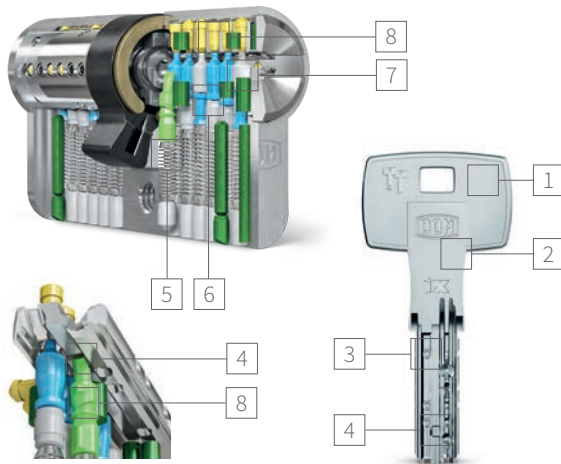

---

Geprüft. Zugelassen. Sicher.

Extra starker Einbruchschutz

CE-Feuerfest

Freilaufzylinder für  
Getriebebeschlösser

Patentiert

DIN EN1303

---

# Im Detail

Was steckt drin?

- 1 NEUES SCHLÜSSELKOPFDESIGN
- 2 SCHLÜSSELHALMLÄNGE  
auf alle gängigen Sicherheitsbeschläge abgestimmt
- 3 KOMPLEXE KODIERUNG IM SCHLÜSSEL
- 4 SCHLÜSSEL  
mit zusätzlicher geprägter Ausnehmung
- 5 ANTI BUMPING & ANTI PICKING STIFTE
- 6 BOHRSCHUTZVARIANTE
- 7 BIS ZU 12 PROFILKONTROLLSTIFTE
- 8 GEFEDERTE STIFTABFRAGE  
für die zusätzliche geprägte Ausnehmung
- 5,8 7 GEFEDERTE ZUHALTUNGEN  
aus Sondermessing oder stahlgehärtet,  
inklusive Funktionsstift für die Ausnehmung
- 4,8 SCHLIESSBERECHTIGUNGSABFRAGEN DER  
STIFTZUHALTUNG  
und der geprägten Ausnehmung im Schlüssel