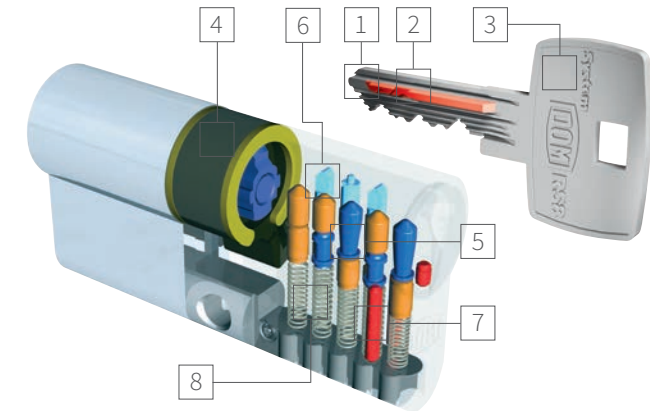

Im Detail

1. 1 **PROFILABGESTIMMTE STUFENSPRÜNGE**
   Schutz gegen Schlüsselkopien
2. 2 **KOMPLEXE CODIERUNG IM SCHLÜSSEL**
   Erschwert die Anfertigung eines Nachschlüssels
3. 3 **NEUSILBER-SCHLÜSSEL**
   Korrosionsfrei und verschleißarm
4. 3 **SCHLIESSNASE**
5. 5 **8 STIFTZUHALTUNGEN AUS SONDERMESSING/
   STAHLGEHÄRTET**
   Bieten Manipulationsschutz gegen intelligente Öffnungsmethoden und Schlagschutz
6. 6 **DAVON 3 NEUARTIGE ZUSÄTZLICHE STIFTZUHALTUNG
   PAARE, AXIAL IN ZWEITER REIHE ANGEORDNET**
7. 7 **ERHÖHTER BOHRSCHUTZ**
   Elemente aus Hartmetall oder stahlgehärtet
8. 8 **FEDERN**
   Teil der Stiftzuhaltungen; sie bringen die Stifte in die richtige Schließposition