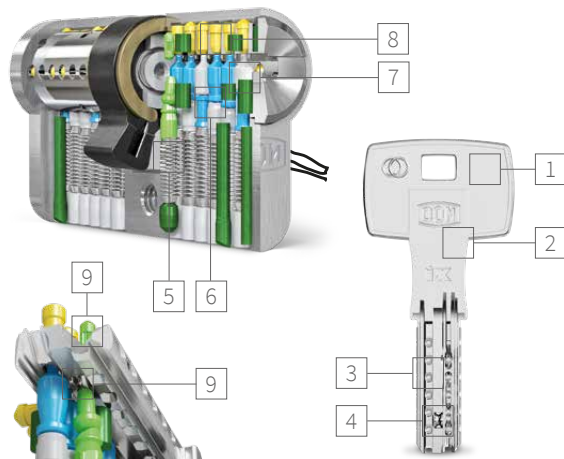

Geprüft. Zugelassen. Sicher.

Extra sicherer Einbruchschutz

CE feuerbeständig

Freilaufzylinder für Getriebechlösser

Patentiert

DIN EN1303

Im Detail

Was steckt drin?

- 1 NEUES SCHLÜSSELKOPFDESIGN
- 2 SCHLÜSSELHALMLÄNGE
auf alle gängigen Sicherheitsbeschläge abgestimmt
- 3 KOMPLEXE CODIERUNG IM SCHLÜSSEL
- 4 SCHLÜSSEL mit zwei sich unabhängig bewegenden Rollen
- 6 ANTI BUMPING & ANTI PICKING STIFTE
- 7 BOHRSCHUTZVARIANTE
- 8 BIS ZU 12 PROFILKONTROLLSTIFTE
- 5,9 7 GEFEDERTE ZUHALTUNGEN aus Sondermessing oder stahlgehärtet, einschließlich Rollenfunktionsstifte
- 9 ROLLENFUNKTIONSTIFTE

333H HALBZYLINDER

Halbzylinder ermöglichen nur von einer Seite Schlüsselzugang.
Anwendungsbereich: Techniktüren, Zentraleingang, Schaltzylinder für Aufzugsteuerung.

- 8-fach verstellbare Nocke.
- Erhältlich mit 360°-Freilauffunktion (333FRLH).
- Erhältlich in verschiedenen Längen und der flexiblen Modultechnik.
- Erhältlich mit Zahnradnocken 10 und 14.
- Lässt sich in alle DOM-Schließsysteme integrieren.
- Optional: Seewasserbeständige Ausführung.