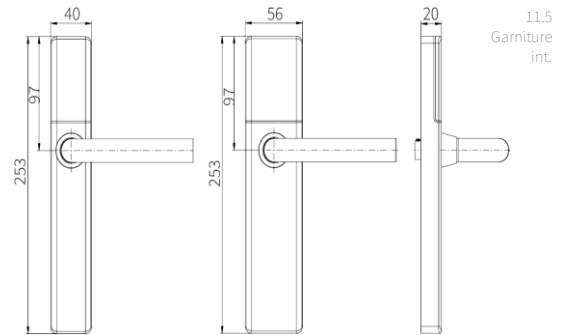

# DOM Guard: Bon de commande pour toutes les variantes

Système:  ENiQ 13,56 MHz  ELS 125 kHz  DOM Tapkey 13,56 MHz  
veuillez sélectionner

Type		RFID				Mécanique			
		Slimline	Wideline	Compact Slimline	Compact Wideline	Slimline	Wideline	Compact Slimline	Compact Wideline
Pièce									
Version	Set (intérieur et extérieur)								
	Garniture ext. uniquement								
	Garniture int. uniquement								
	Lecture bilatérale								
	sans rosaces de cylindre								
Orifice de cylindre	aveugle - intérieur et extérieur								
	aveugle - uniquement intérieur								
	CH rond Ø 22 mm	74 mm							
		78 mm							
		94 mm							
	Profil EURO Ø 17 mm	55 mm							
		70 mm							
		72 mm							
		78 mm							
		85 mm							
88 mm									
	90 mm								
	92 mm								
Couleur	noir								
	blanc								
	gris								
Béquille	Onglet	Forme en U							
		Forme en L							
		coudée							
	Incurvée	Forme en U							
		Forme en L							
		coudée							
Olive									
Épaisseur de porte	36 - 46 mm								
	46 - 56 mm								
	56 - 66 mm								
	66 - 76 mm								
	76 - 86 mm								
	86 - 96 mm								
	96 - 106 mm								
	106 - 116 mm								
Serrure carré	7 mm								
	8 mm								
	8,5 mm								
	9 mm								
	10 mm								

## Ferrures et béquilles électroniques

Guard Slimline

Guard Wideline

Guard Compact Slimline

Guard Compact Wideline

Béquille

Forme en L

Forme en U